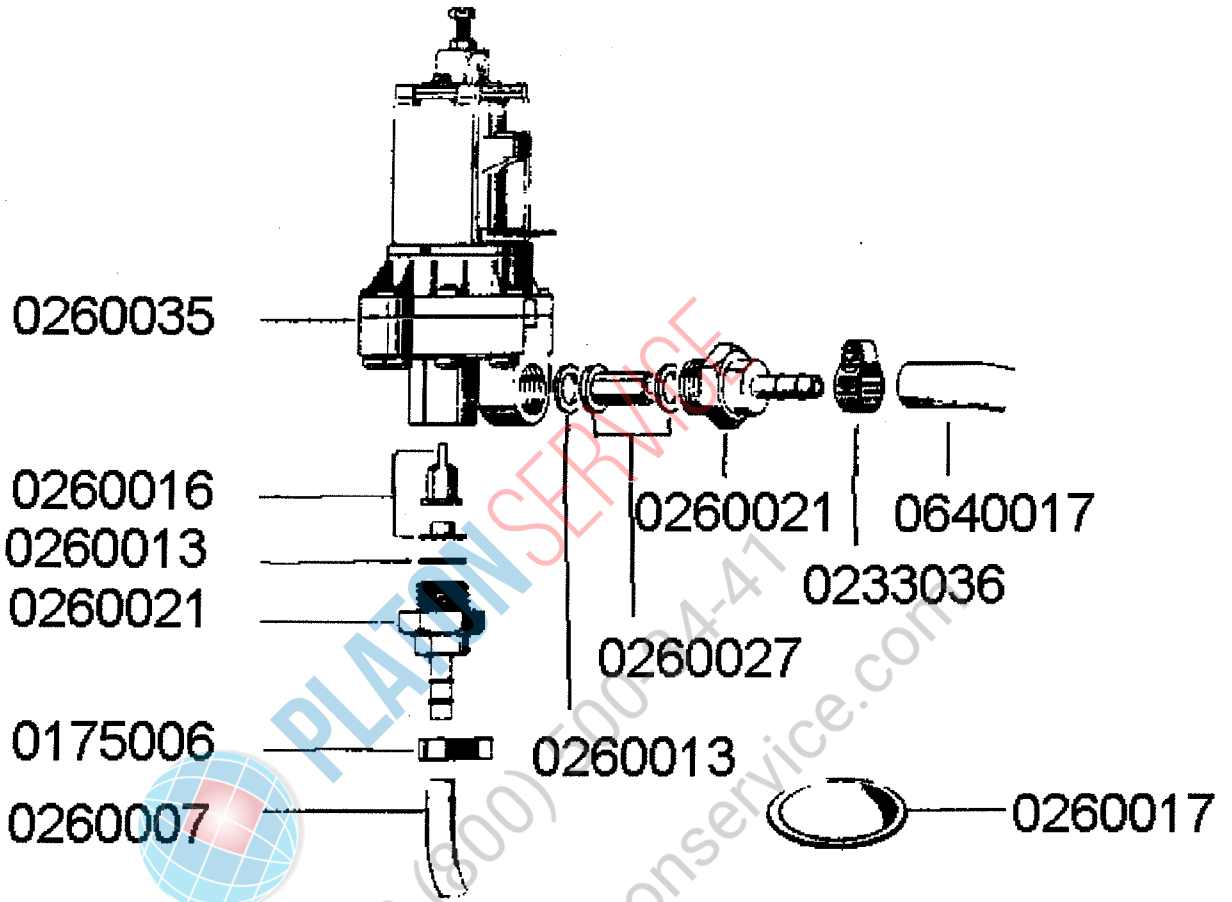

FR 40 G

gültig ab 1.6.83
valid from 1.6.83 on
valable à partir du 1.6.83