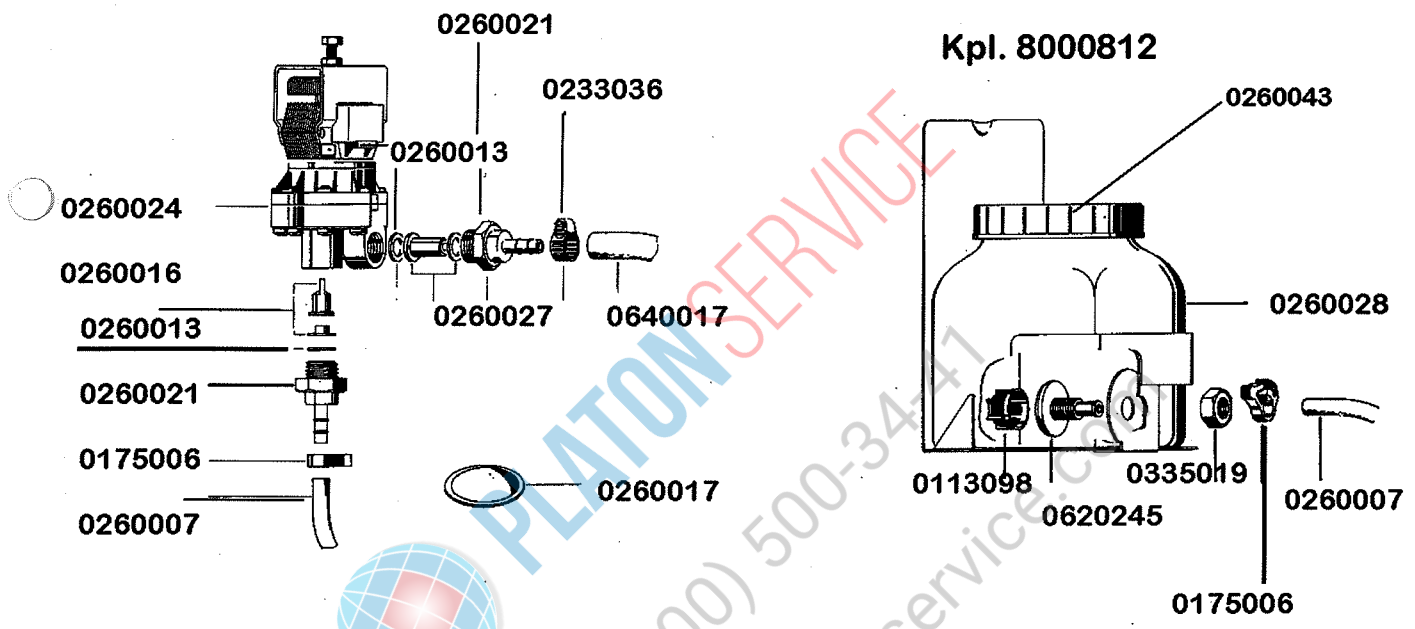

Dosiergerät

Delta 10

PLATON SERVICE
8 (800) 500-3447
www.platonservice.com

für Wandmontage
8070030

FR 40 G

gültig ab 1.6.83
valid from 1.6.83 on
valable à partir du 1.6.83

Einbauboilergehäuse
8000028

FR 40 G