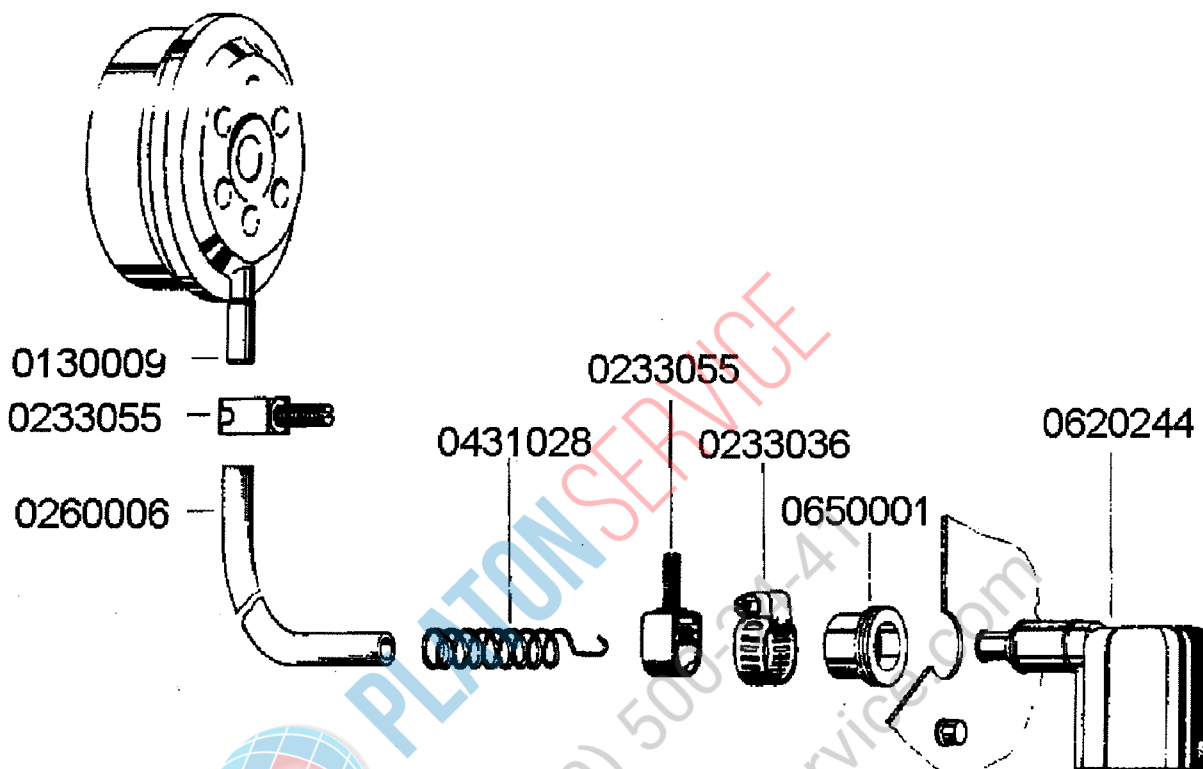

FR 40 G

gültig ab 1.6.83
valid from 1.6.83 on
valable à partir du 1.6.83