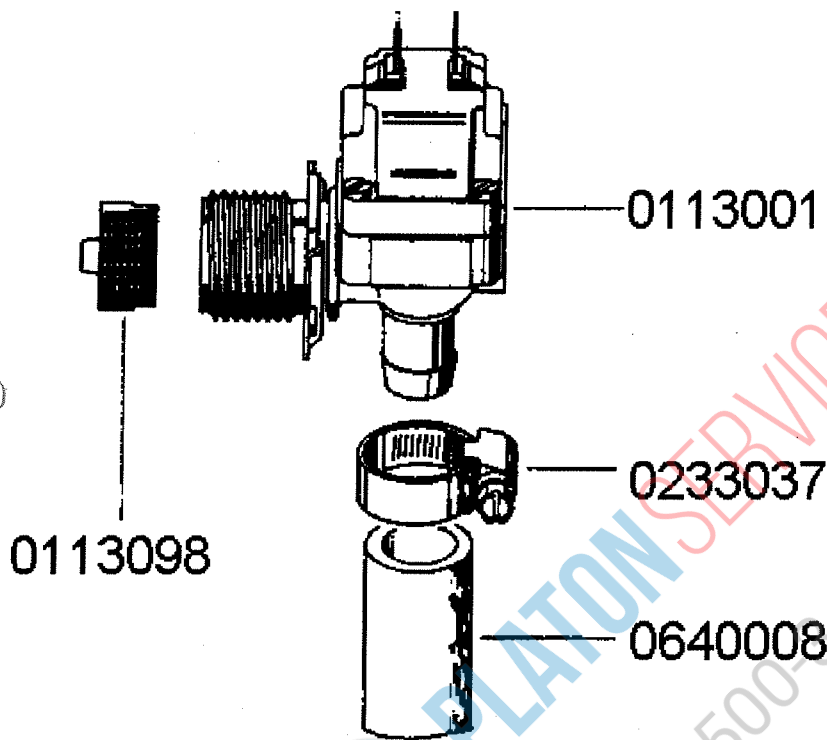

Dosiergerät

Delta 10

PLATON SERVICE
8 (800) 500-3447
www.platonservice.com

für Wandmontage
8070030

FR 40 G

gültig ab 1.6.83
valid from 1.6.83 on
valable à partir du 1.6.83

Einbauboilergehäuse
8000028

FR 40 G

gültig ab 1.6.83
valid from 1.6.83 on
valable à partir du 1.6.83

FR 40 G

gültig ab 1.6.83
valid from 1.6.83 on
valable à partir du 1.6.83

FR 40 G

gültig ab 1.6.83
valid from 1.6.83 on
valable à partir du 1.6.83