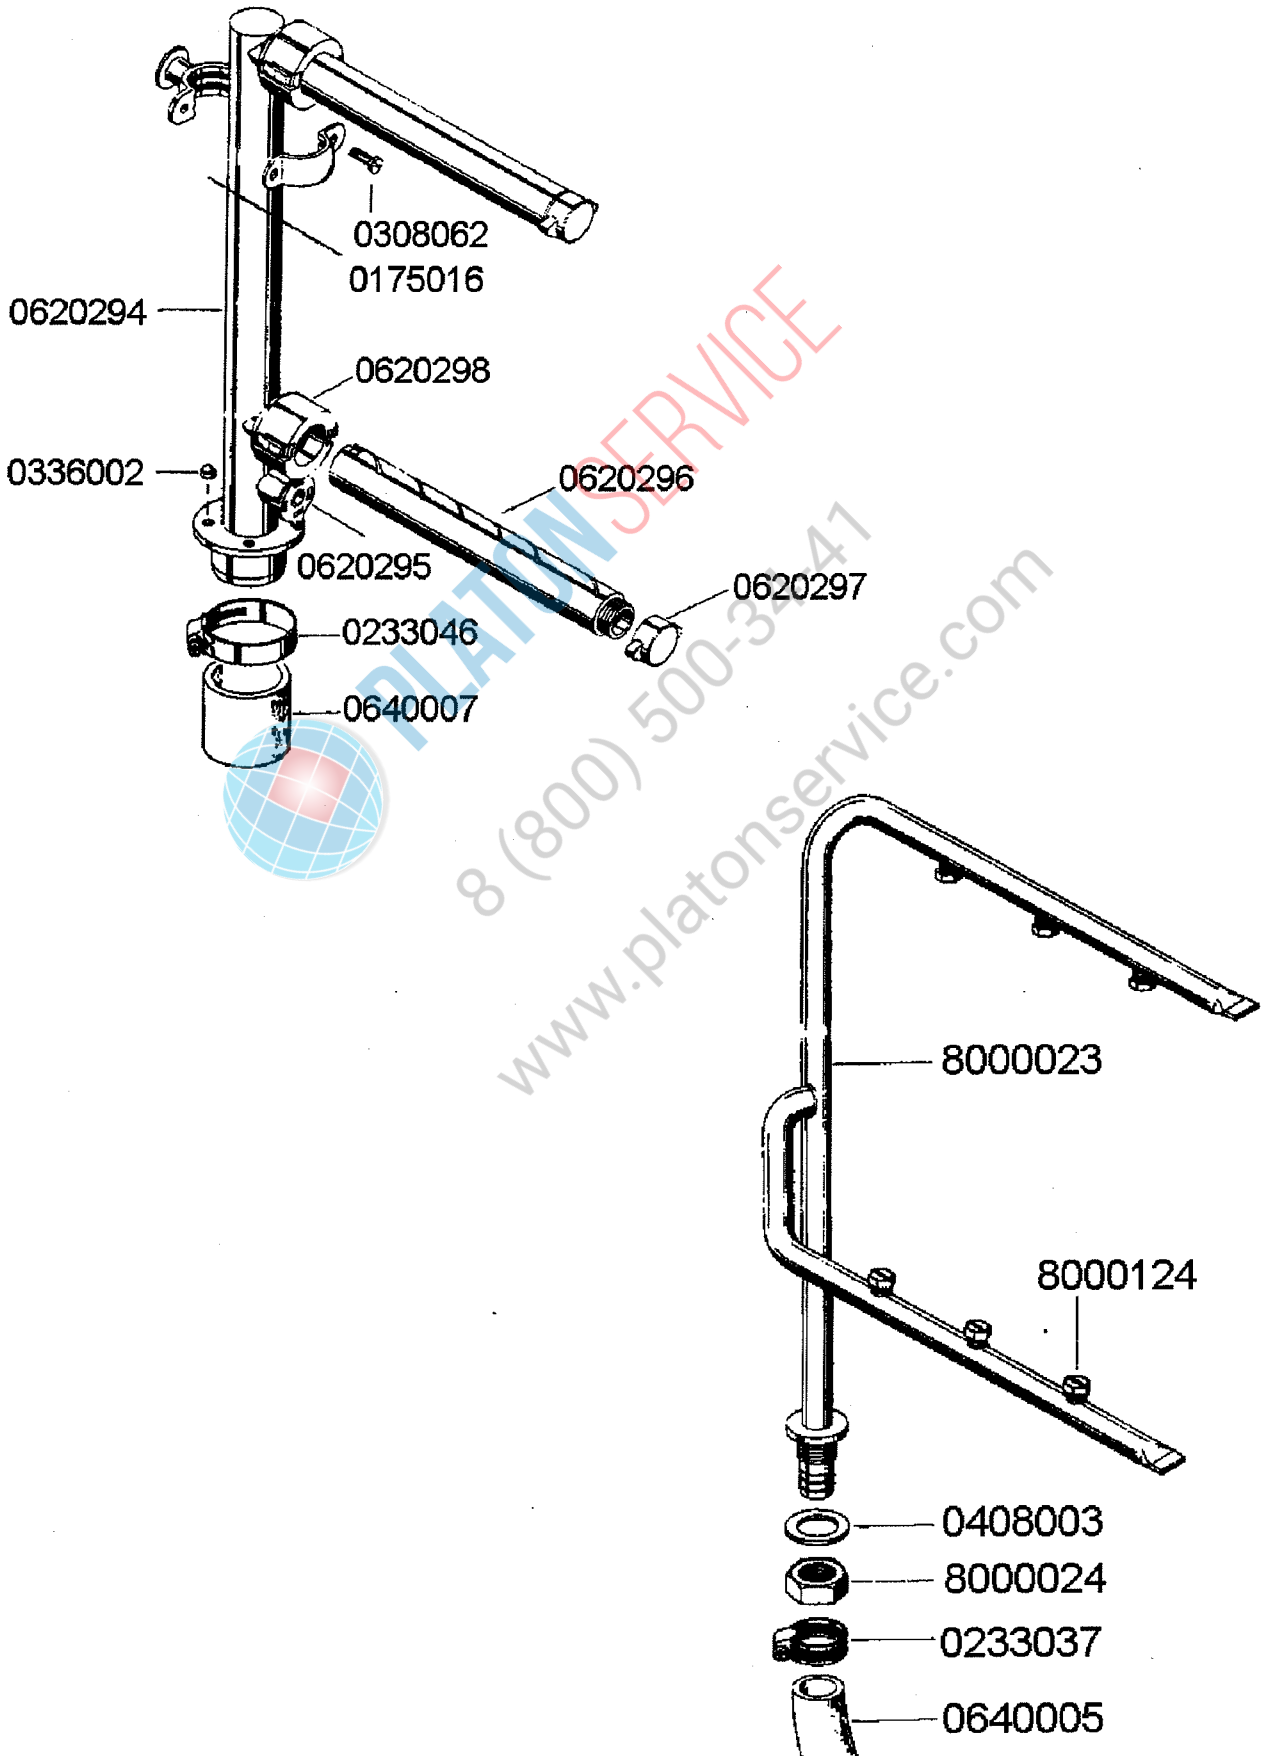

FR 40 G

gültig ab 1.6.83
valid from 1.6.83 on
valable à partir du 1.6.83