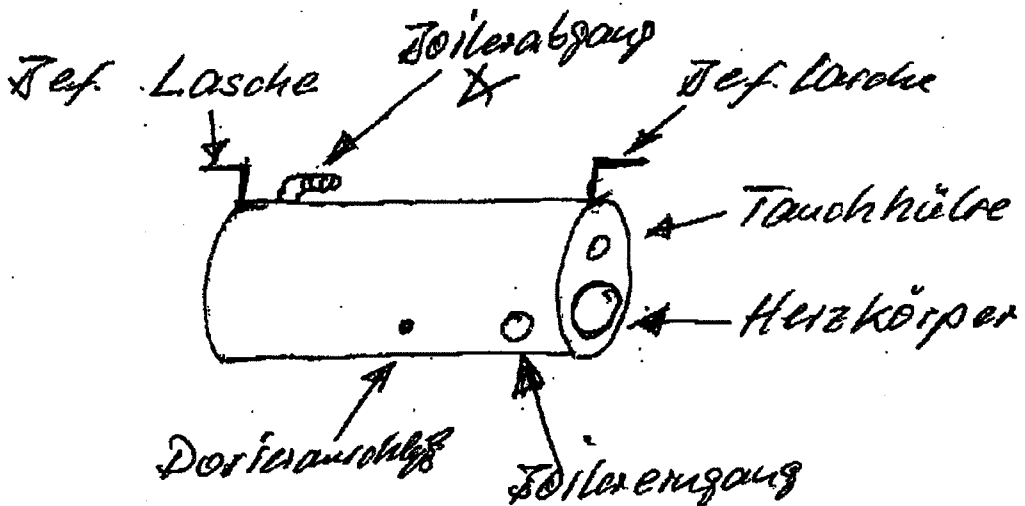

Dosiergerät

Delta 10

PLATON SERVICE
8 (800) 500-3447
www.platonservice.com

für Wandmontage
8070030

FR 40 G

gültig ab 1.6.83
valid from 1.6.83 on
valable à partir du 1.6.83

Einbauboilergehäuse
8000028

FR 40 G