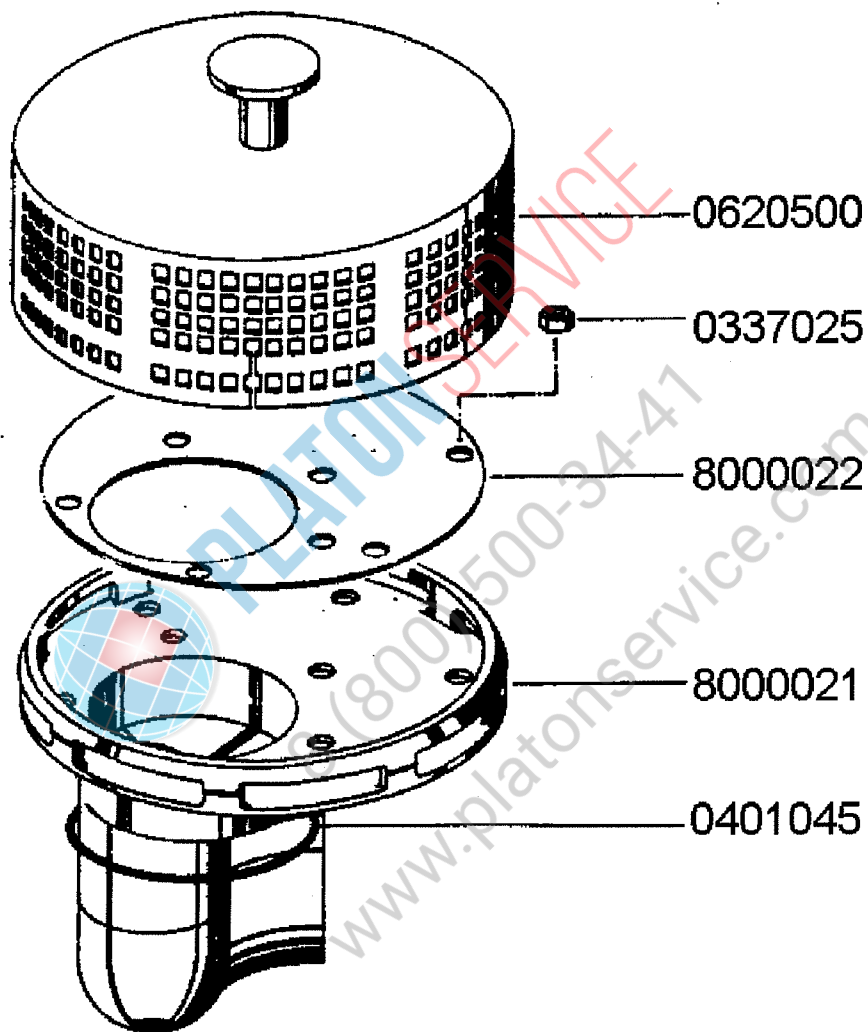

Dosiergerät

Delta 10

PLATON SERVICE
8 (800) 500-3447
www.platonservice.com

für Wandmontage
8070030

FR 40 G

gültig ab 1.6.83
valid from 1.6.83 on
valable à partir du 1.6.83

Einbauboilergehäuse
8000028

FR 40 G

FR 40 G

gültig ab 1.6.83
valid from 1.6.83 on
valable à partir du 1.6.83

FR 40 G

gültig ab 1.6.83
valid from 1.6.83 on
valable à partir du 1.6.83

Typenschild
0467010

FR 40 G

gültig ab 1.6.83
valid from 1.6.83 on
valable à partir du 1.6.83