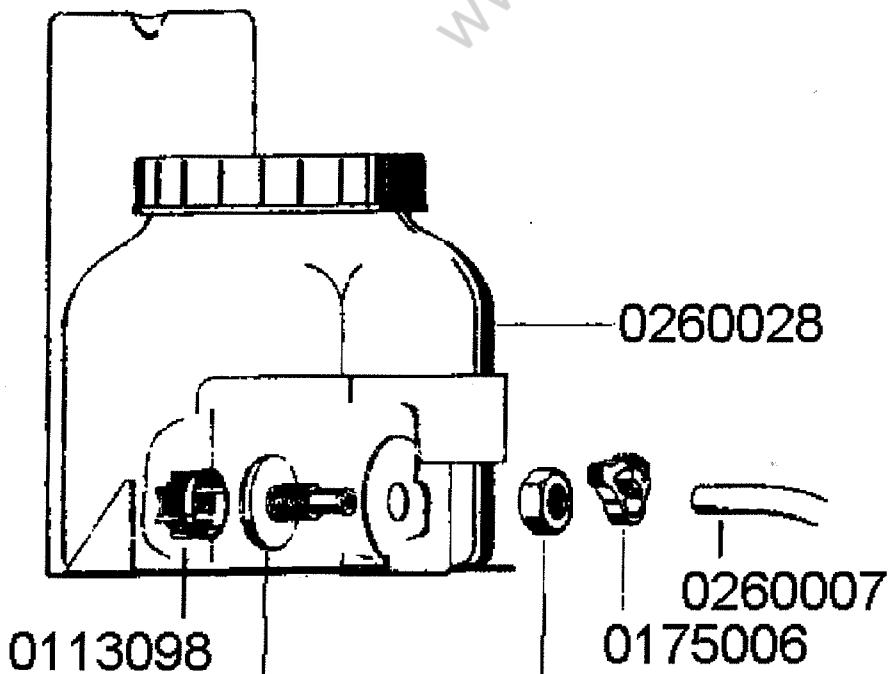

FR 40 G

gültig ab 1.6.83
valid from 1.6.83 on
valable à partir du 1.6.83