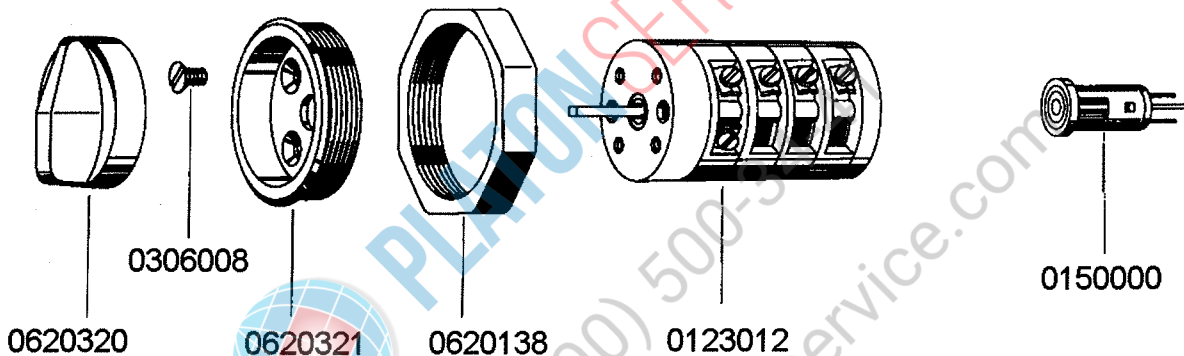

FR 40 G

gültig ab 1.6.83
valid from 1.6.83 on
valable à partir du 1.6.83