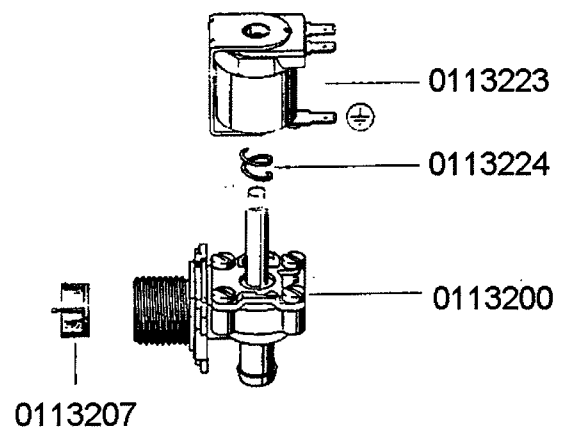

Dosiergerät

Delta 10

PLATON SERVICE
8 (800) 500-3447
www.platonservice.com

für Wandmontage
8070030

FR 40 G

gültig ab 1.6.83
valid from 1.6.83 on
valable à partir du 1.6.83

Einbauboilergehäuse
8000028

FR 40 G

gültig ab 1.6.83
valid from 1.6.83 on
valable à partir du 1.6.83

FR 40 G

gültig ab 1.6.83
valid from 1.6.83 on
valable à partir du 1.6.83

FR 40 G

gültig ab 1.6.83
valid from 1.6.83 on
valable à partir du 1.6.83