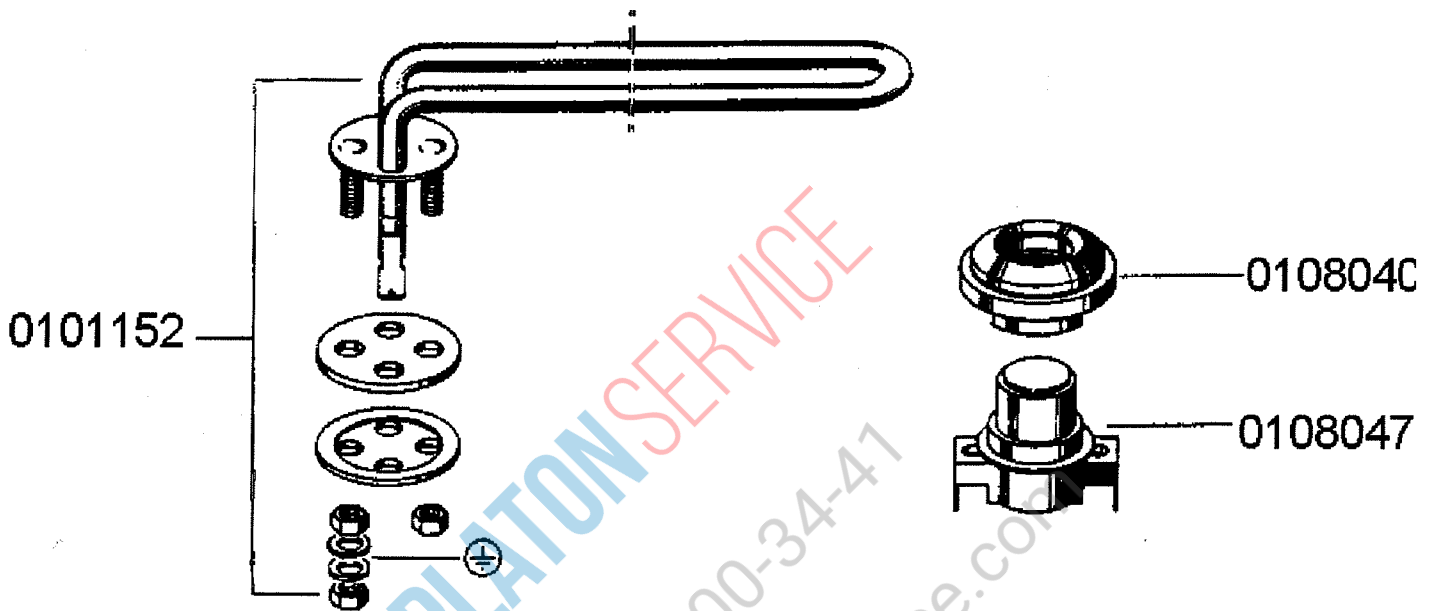

FR 40 G

gültig ab 1.6.83
valid from 1.6.83 on
valable à partir du 1.6.83

8 (800) 500-34-47
www.platonservice.com