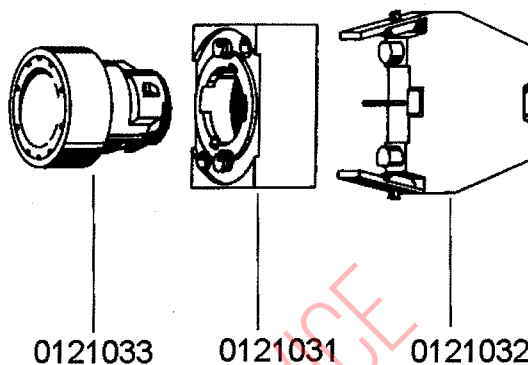

FR 40 G

gültig ab 1.6.83
valid from 1.6.83 on
valable à partir du 1.6.83