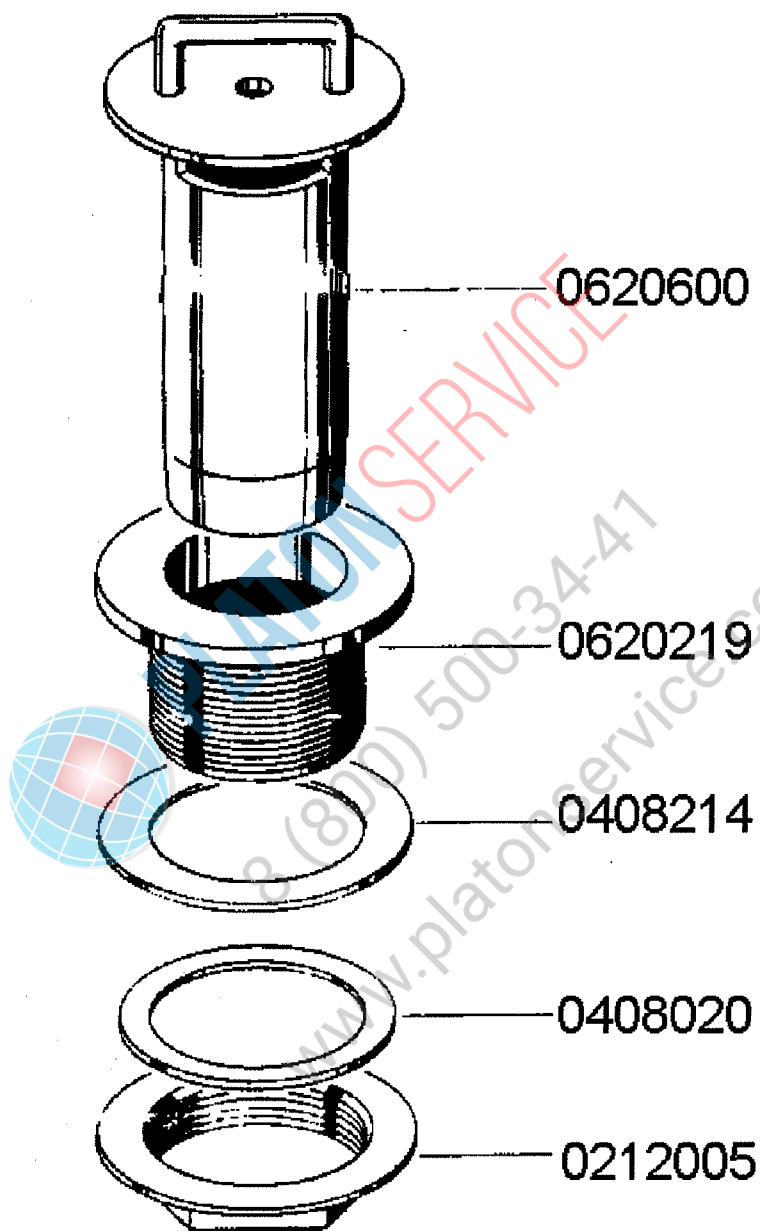

Dosiergerät

Delta 10

PLATON SERVICE
8 (800) 500-3447
www.platonservice.com

für Wandmontage
8070030

FR 40 G

gültig ab 1.6.83
valid from 1.6.83 on
valable à partir du 1.6.83

Einbauboilergehäuse
8000028

FR 40 G

gültig ab 1.6.83
valid from 1.6.83 on
valable à partir du 1.6.83

FR 40 G

gültig ab 1.6.83
valid from 1.6.83 on
valable à partir du 1.6.83

FR 40 G

gültig ab 1.6.83
valid from 1.6.83 on
valable à partir du 1.6.83

FR 40 G

gültig ab 1.6.83
valid from 1.6.83 on
valable à partir du 1.6.83

FR 40 G

gültig ab 1.6.83
valid from 1.6.83 on
valable à partir du 1.6.83

Typenschild
0467010

FR 40 G

gültig ab 1.6.83
valid from 1.6.83 on
valable à partir du 1.6.83