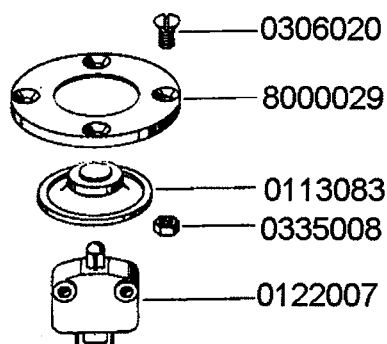

FR 40 G

gültig ab 1.6.83
valid from 1.6.83 on
valable à partir du 1.6.83