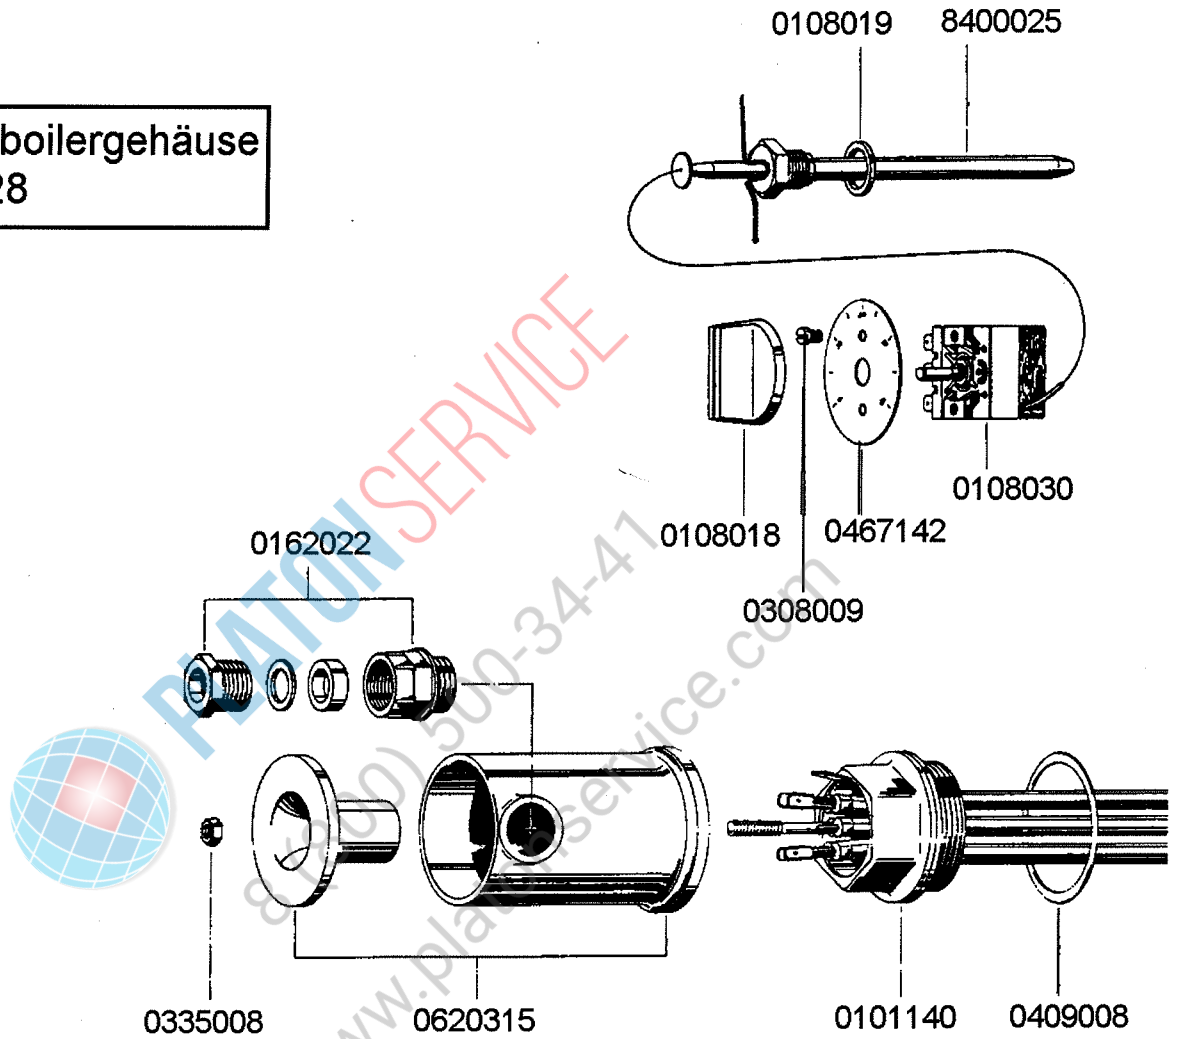

Dosiergerät

Delta 10

PLATON SERVICE
8 (800) 500-3447
www.platonservice.com

für Wandmontage
8070030

FR 40 G

gültig ab 1.6.83
valid from 1.6.83 on
valable à partir du 1.6.83

Einbauboilergehäuse
8000028

FR 40 G

gültig ab 1.6.83
valid from 1.6.83 on
valable à partir du 1.6.83

FR 40 G

gültig ab 1.6.83
valid from 1.6.83 on
valable à partir du 1.6.83

FR 40 G

gültig ab 1.6.83
valid from 1.6.83 on
valable à partir du 1.6.83